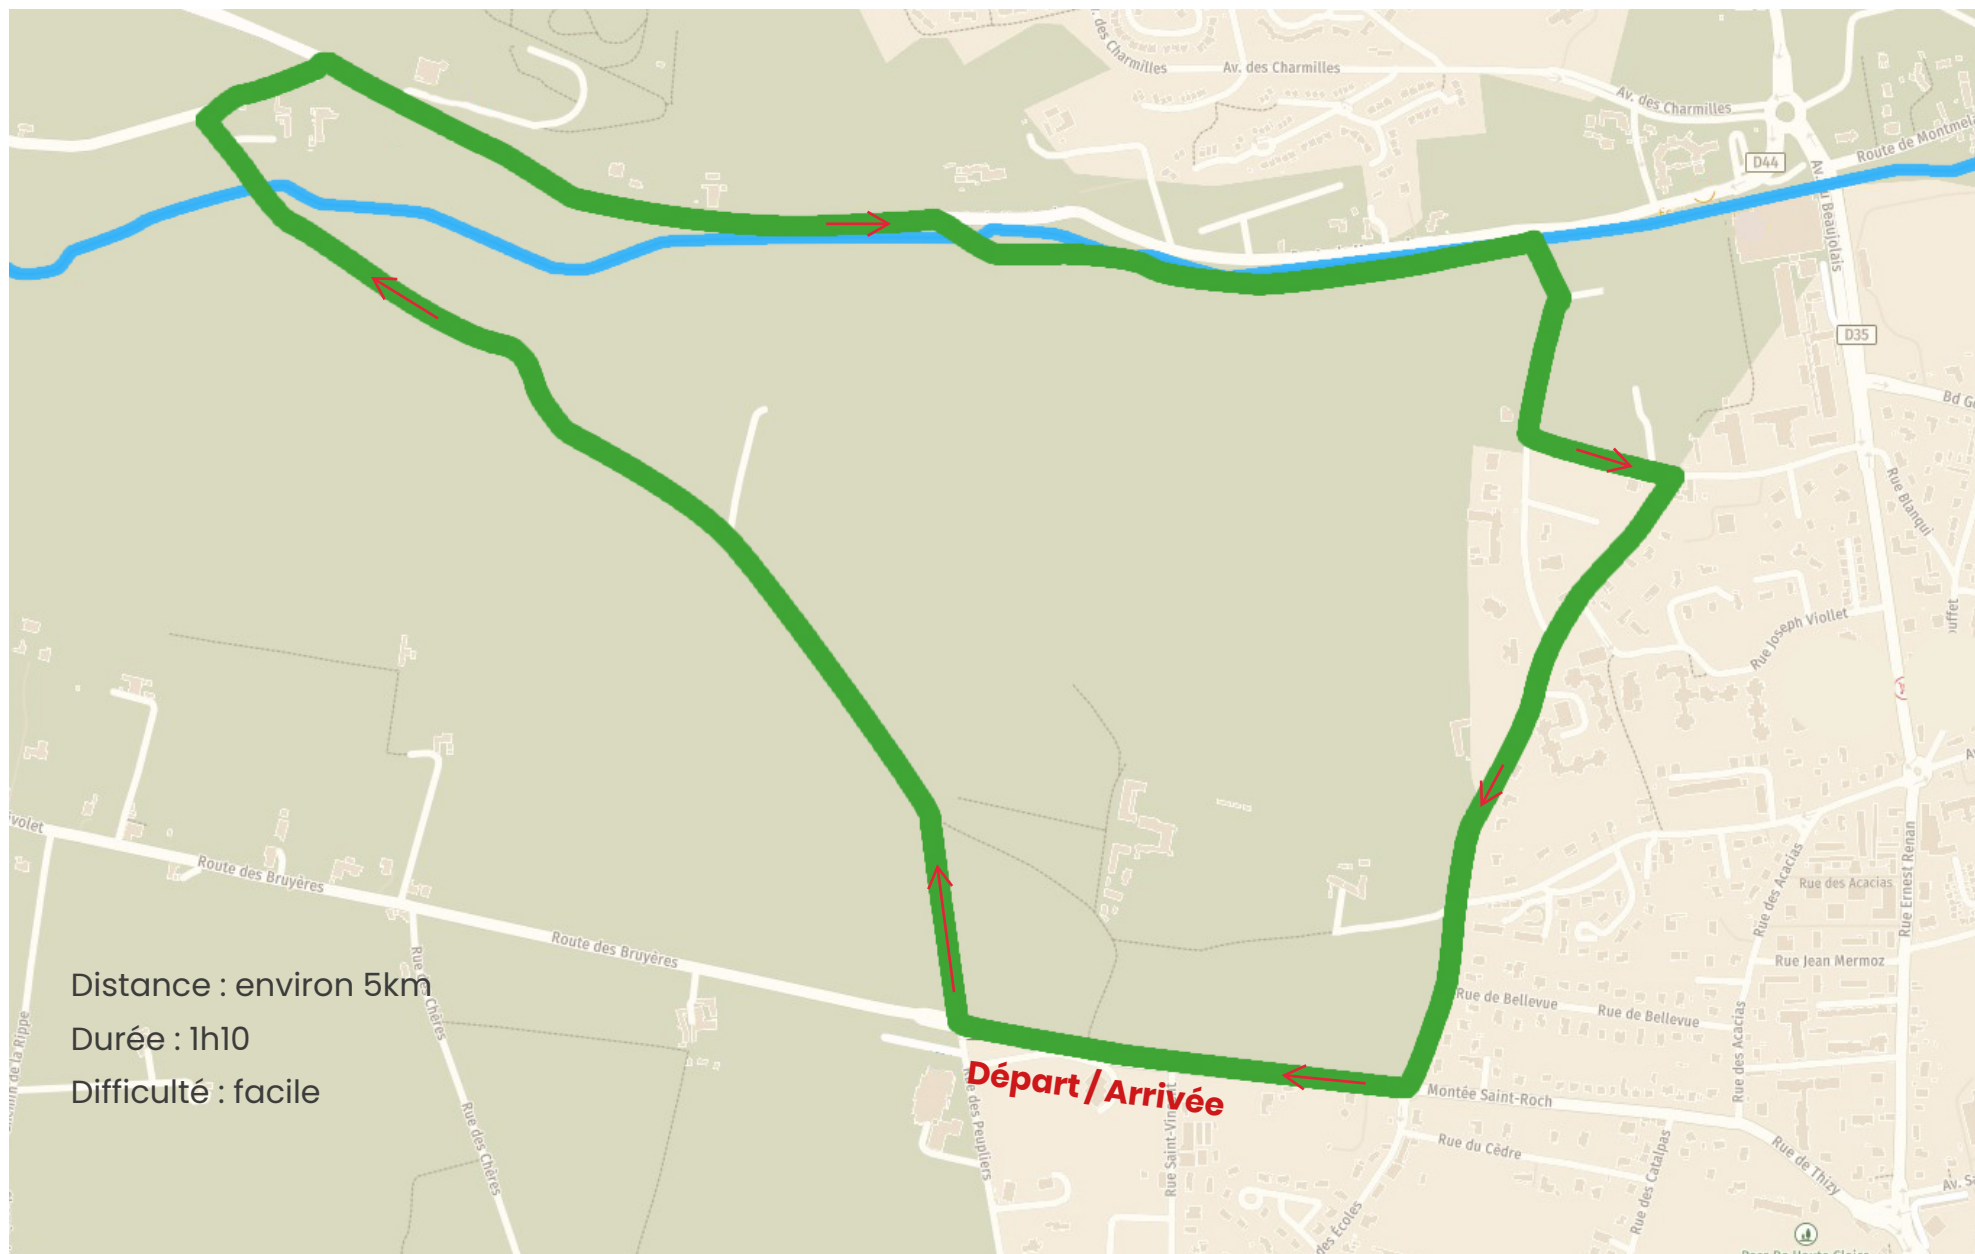

Randa Rose

Distance : environ 5km

Durée : 1h10

Difficulté : facile