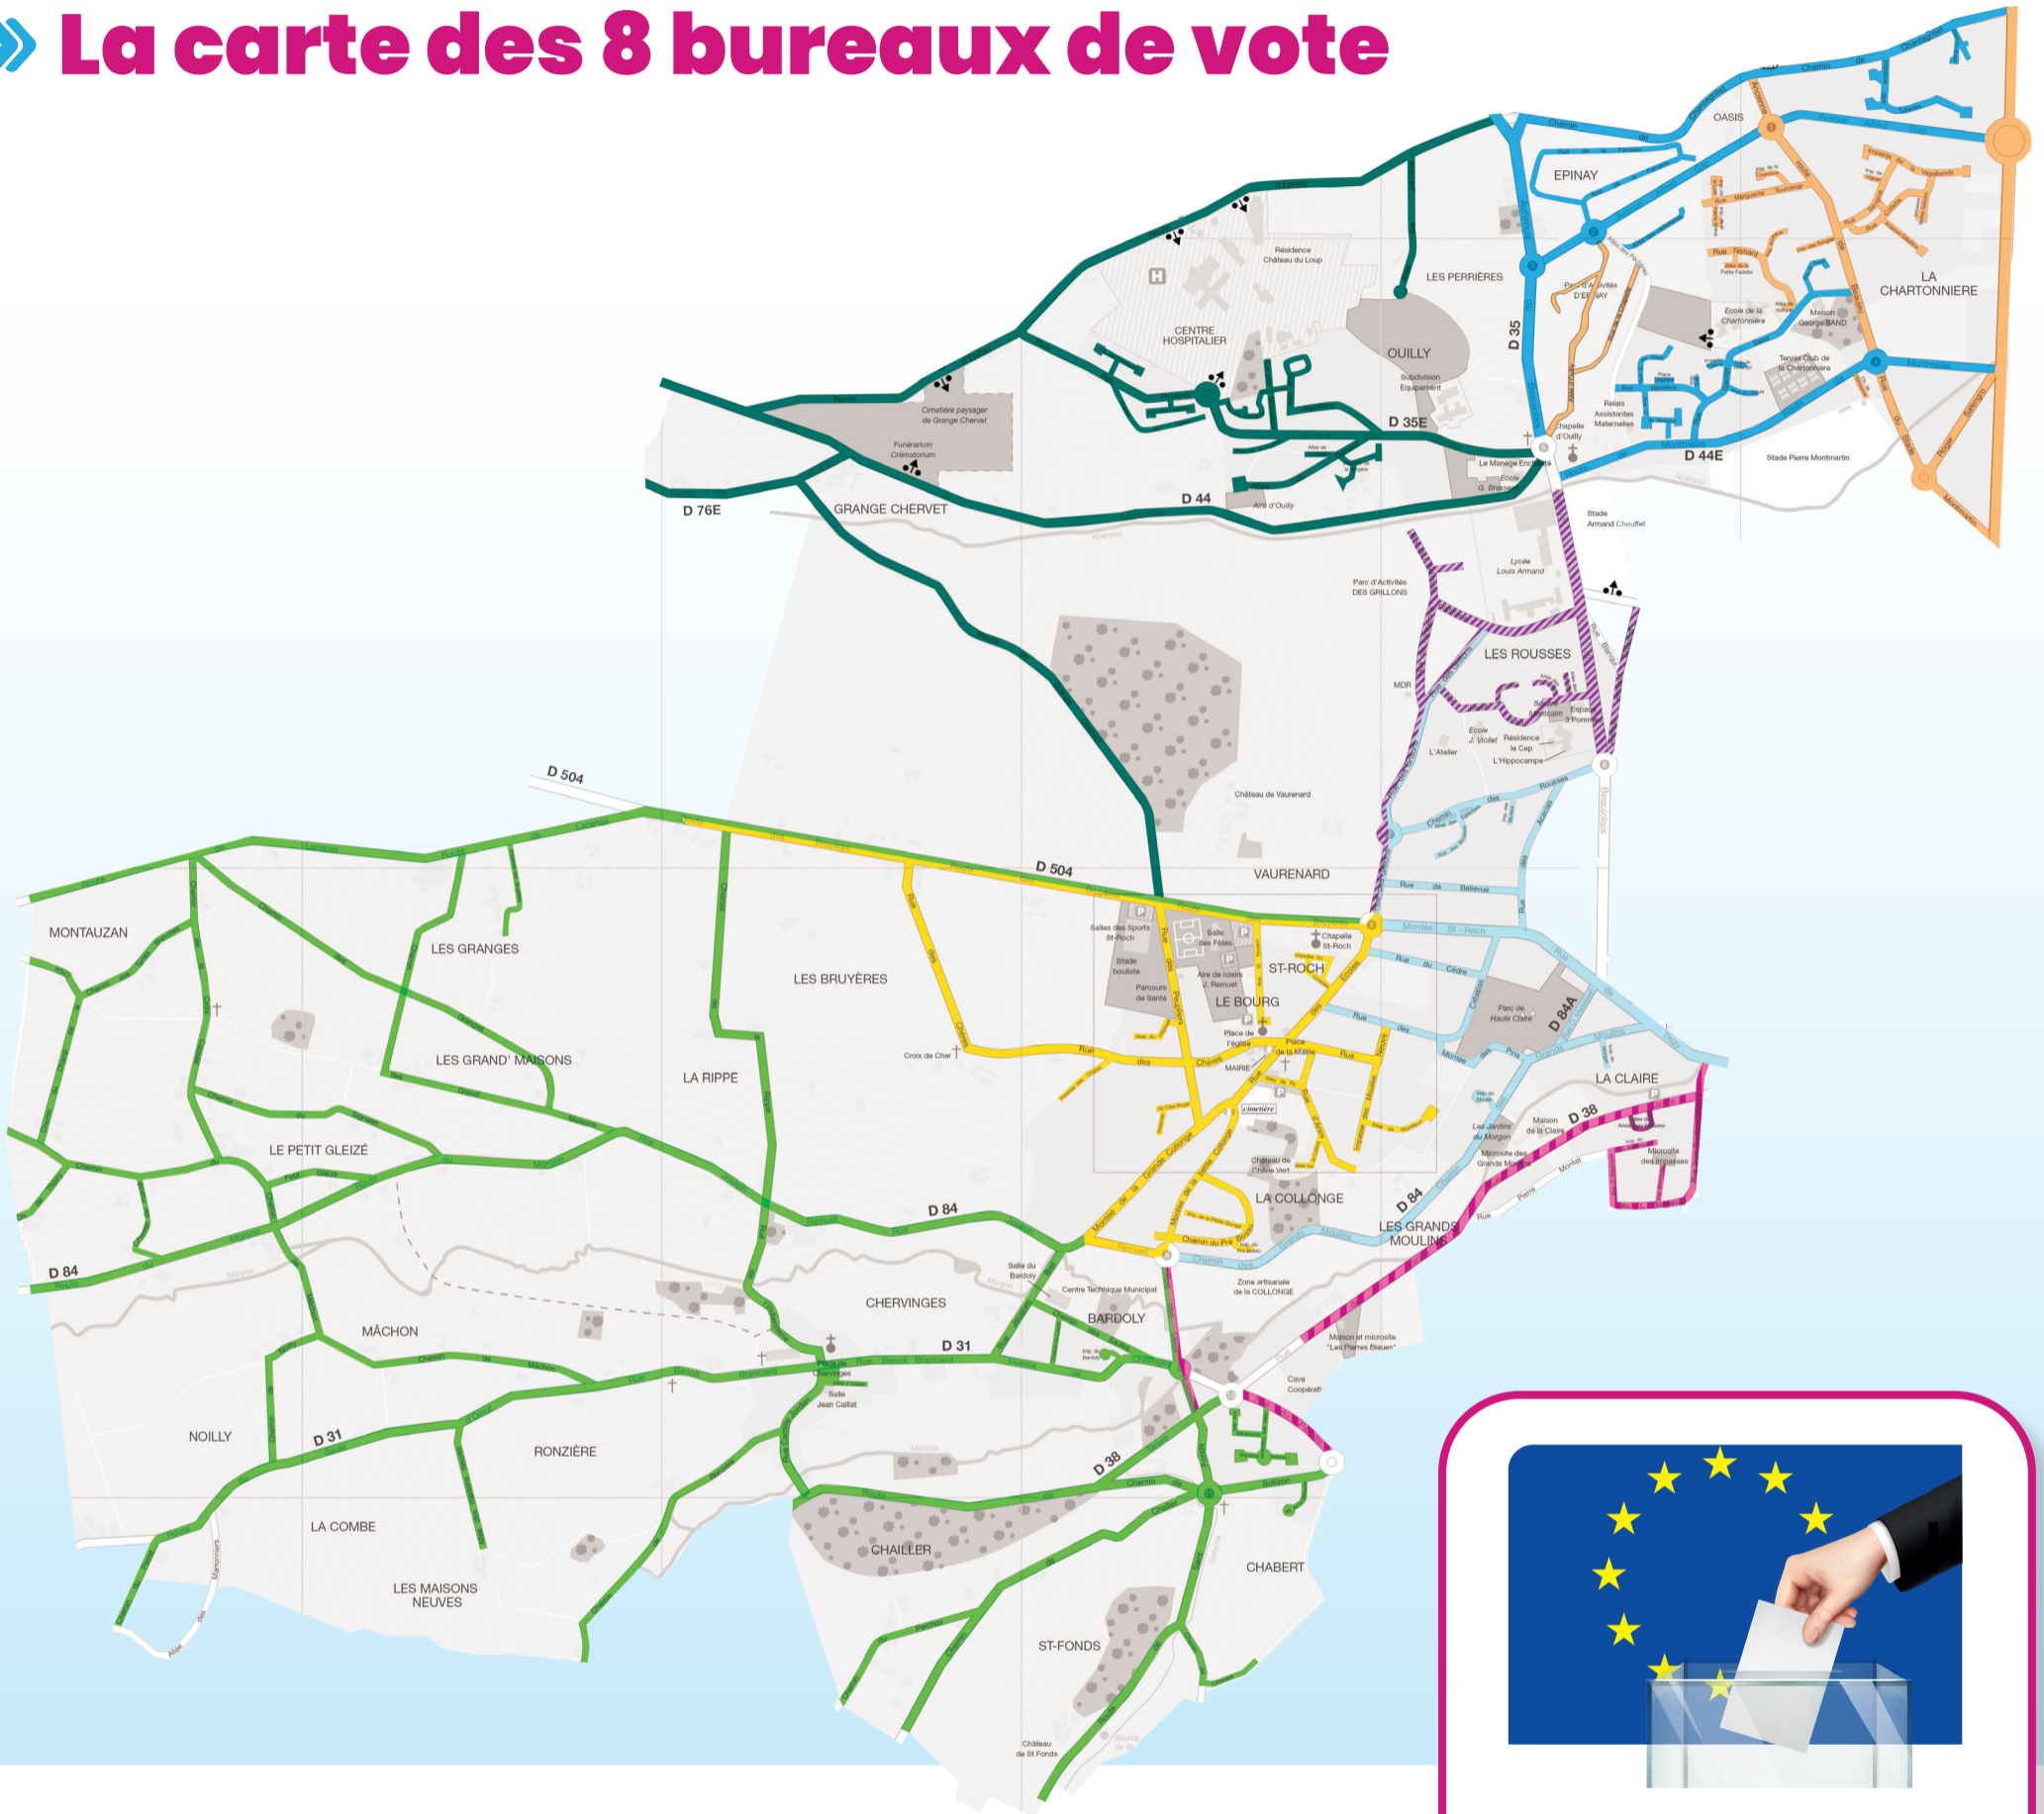

### » La carte des 8 bureaux de vote

**LES BUREAUX DE VOTE SERONT OUVERTS DE 8H À 18H**

**Pour voter, venez avec votre pièce d'identité\***

*\* carte nationale d'identité, passeport, permis de conduire...*

-  **BUREAU 1 : MAIRIE** - Place de la Mairie
-  **BUREAU 2 : MAISON DE QUARTIER LA CLAIRE** - 530 rue de Tarare
-  **BUREAU 3 : GROUPE SCOLAIRE BENOÎT BRANCIARD** - Rue Benoît Branciard
-  **BUREAU 4 : CENTRE GEORGE SAND** - Rue George Sand
-  **BUREAU 5 : CENTRE GEORGE SAND** - Rue George Sand
-  **BUREAU 6 : MAISON DE LA REVOLE** - Place de la Mairie
-  **BUREAU 7 : GROUPE SCOLAIRE JOSEPH VIOLLET** - Rue Joseph Viollet
-  **BUREAU 8 : GROUPE SCOLAIRE GEORGES BRASSENS** - 1254 Route de Montmelas