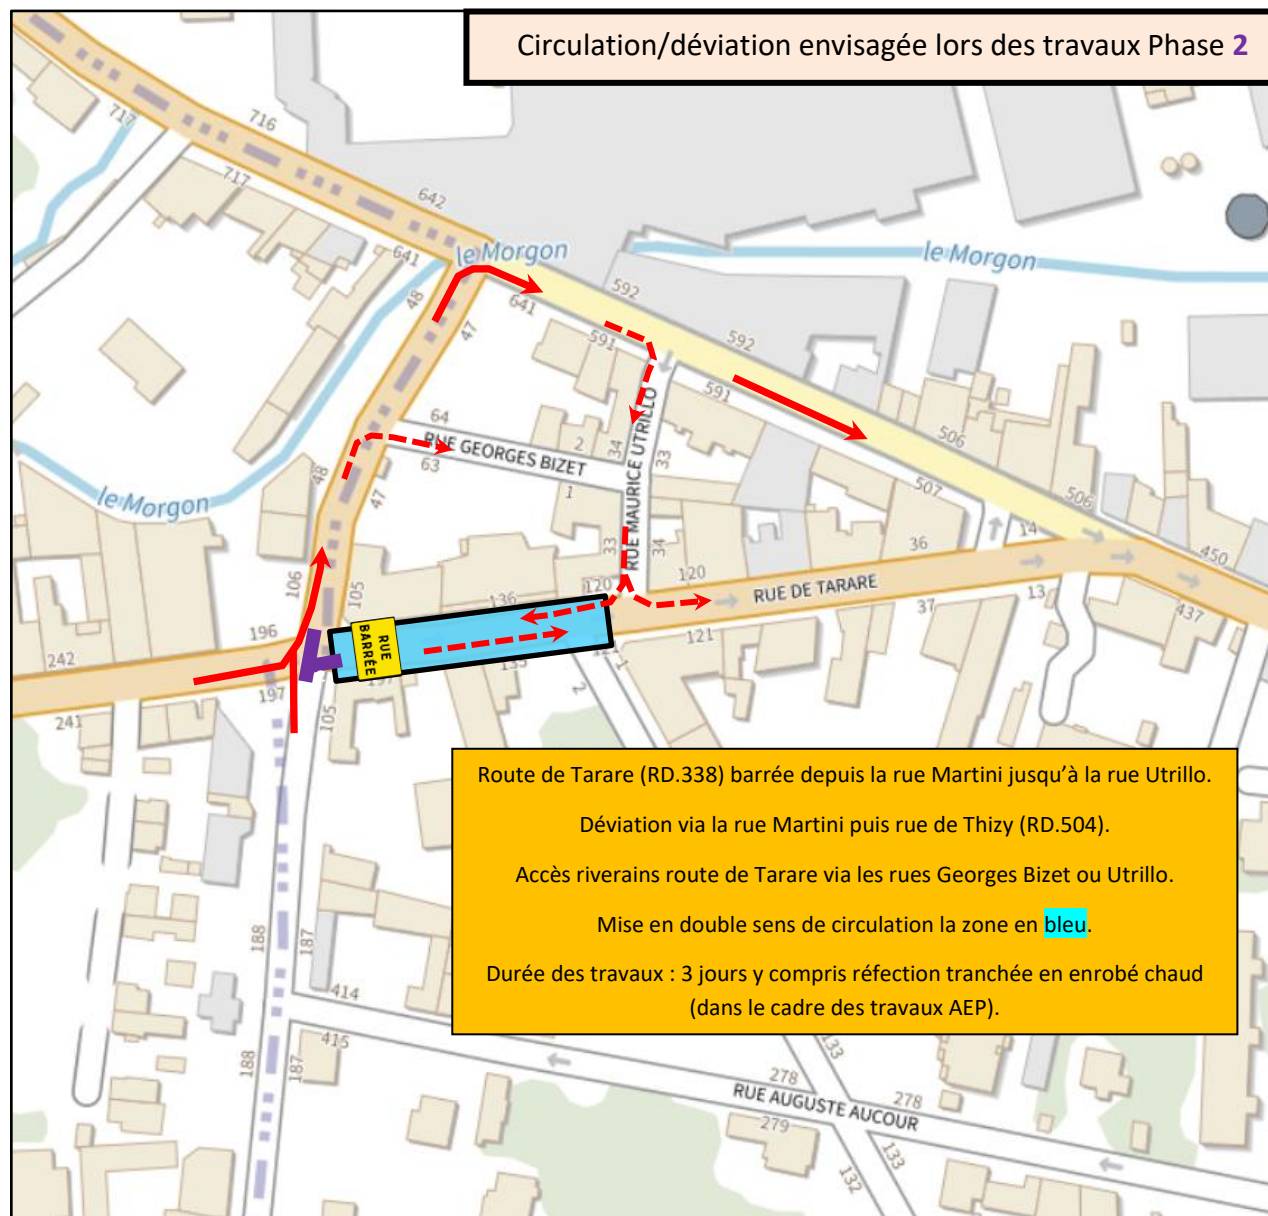

PHASAGE DES TRAVAUX

- Début des travaux : le 08 avril 2024
- Fin des travaux : mi-juin 2024

PHASAGE DES TRAVAUX

- Début des travaux : le **08 avril 2024**
- Fin des travaux : **mi-juin 2024**

PHASAGE DES TRAVAUX

- Début des travaux : **le 08 avril 2024**
- Fin des travaux : **mi-juin 2024**