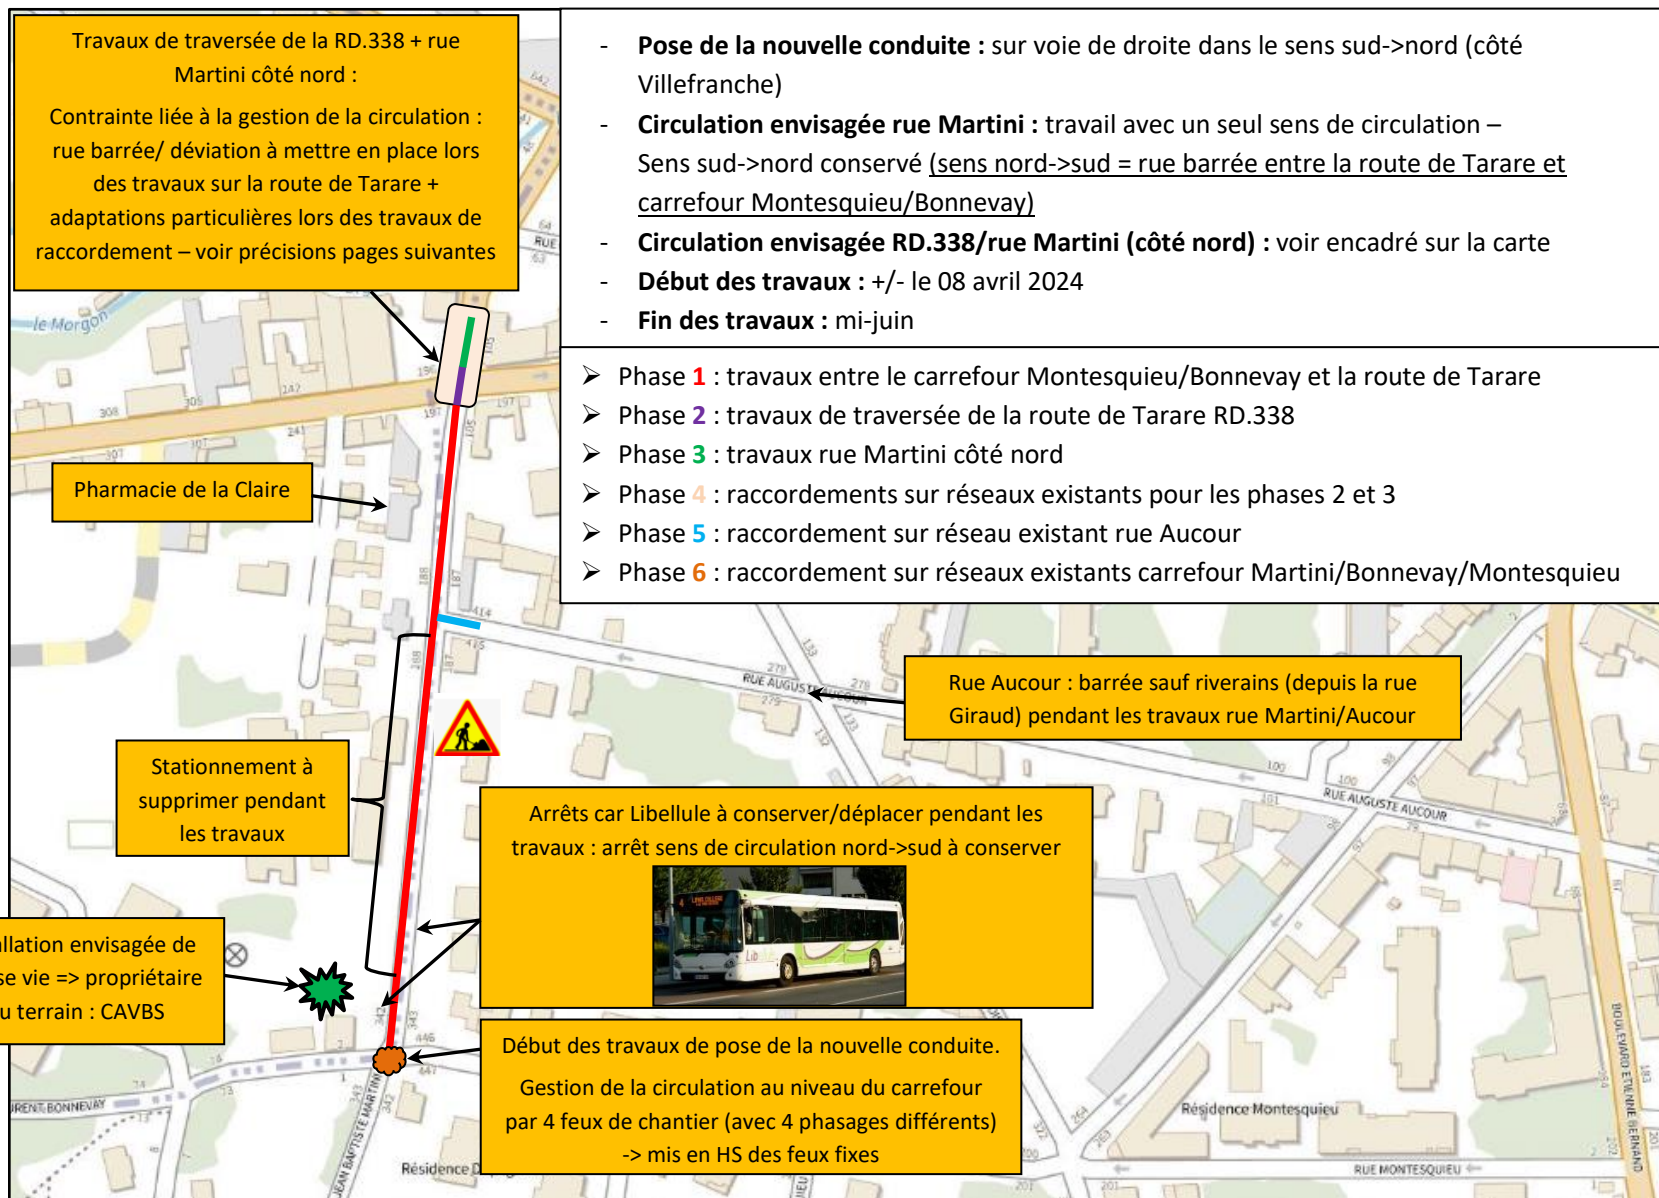

PHASAGE DES TRAVAUX

- Début des travaux : le 08 avril 2024
- Fin des travaux : mi-juin 2024

PHASAGE DES TRAVAUX

- Début des travaux : le **08 avril 2024**
- Fin des travaux : **mi-juin 2024**

PHASAGE DES TRAVAUX

- Début des travaux : **le 08 avril 2024**
- Fin des travaux : **mi-juin 2024**